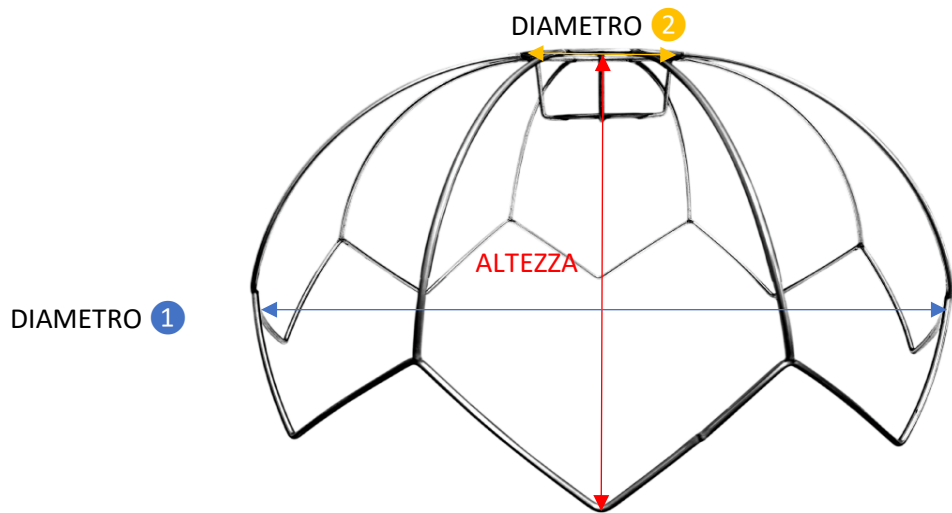

POST CONDIVISO IN DATA 12 NOVEMBRE 2025
Di CMPBECCARI

di Beccari Alessio

NUOVE *nuove creazioni* CREAZIONI

CUPOLA ZIG-ZAG

SCHEDA TECNICA

Ø 1 IN CM
40

Ø 2 IN CM
10

ALTEZZA IN CM
20